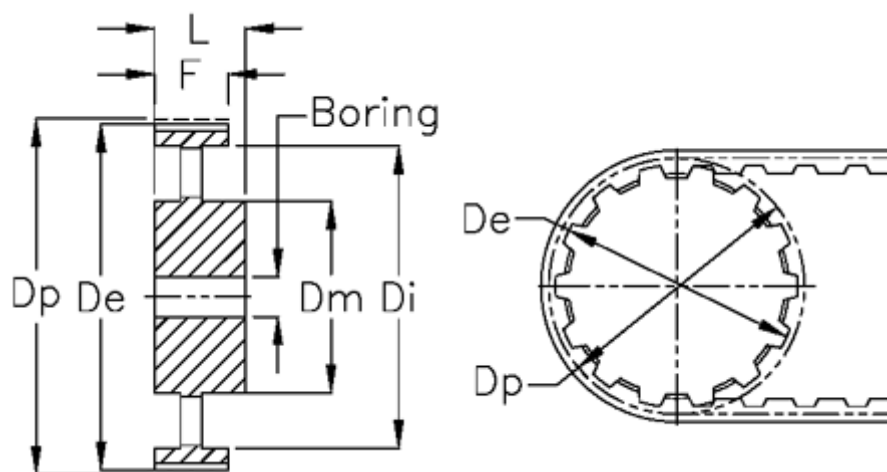

Varenummer: 604144168020  
Beskrivelse: Tandremskive med nav  
HTD 168 8M 20

## Mål

Boring = 20	Tandantal = 168
Bredde = 20	Type = 8M
De = 426.44	Vægt = 10
Di = 400	
Dm = 100	
Dp = 427.81	
F = 28	
L = 38	